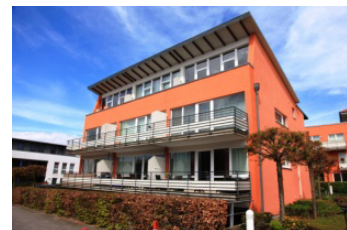

Wohnanlage Info-Blatt zum Ausdrucken

Wo: Klausdorfer Str. 167-169 und Freesenberg 1-11, 24161 Altenholz - Kiel

Kontakt: Herr Klaus Besteher, Verwalter der Wohnungseigentümergeinschaft (WEG)
Klausdorfer Straße 167/169, Freesenberg 1-11, 24161 Altenholz

Beim Bau wurde großer Wert darauf gelegt, durch architektonische Details ein zeitgemäßes Objekt zu schaffen, das schön anzusehen ist und optisch mit der Umgebung harmonisiert.

Die Wohnungen im Staffelgeschoss sind zweigeschossig und verfügen jeweils über zwei Balkone.

Große Fensterflächen verleihen diesen Wohnungen ein großzügiges Ambiente.

Auf die Pflege der Außenanlage wird zur Freude der Bewohner besonders großer Wert gelegt.

Die **Tiefgarage** bietet Stellplätze für 73 PKW sowie für Motor- und Fahrräder. Sie ist zu einem kleinen Teil nicht überdacht, gewährleistet dadurch eine gute Belüftung und

wird nachts dauerhaft beleuchtet. Zusätzlich gibt es 27 Außenstellplätze.

Die Anlage besteht aus einem größeren rechtwinkligen Gebäude mit fünf Hauseingängen und daran anschließend drei nach Süden ausgerichteten Häusern.